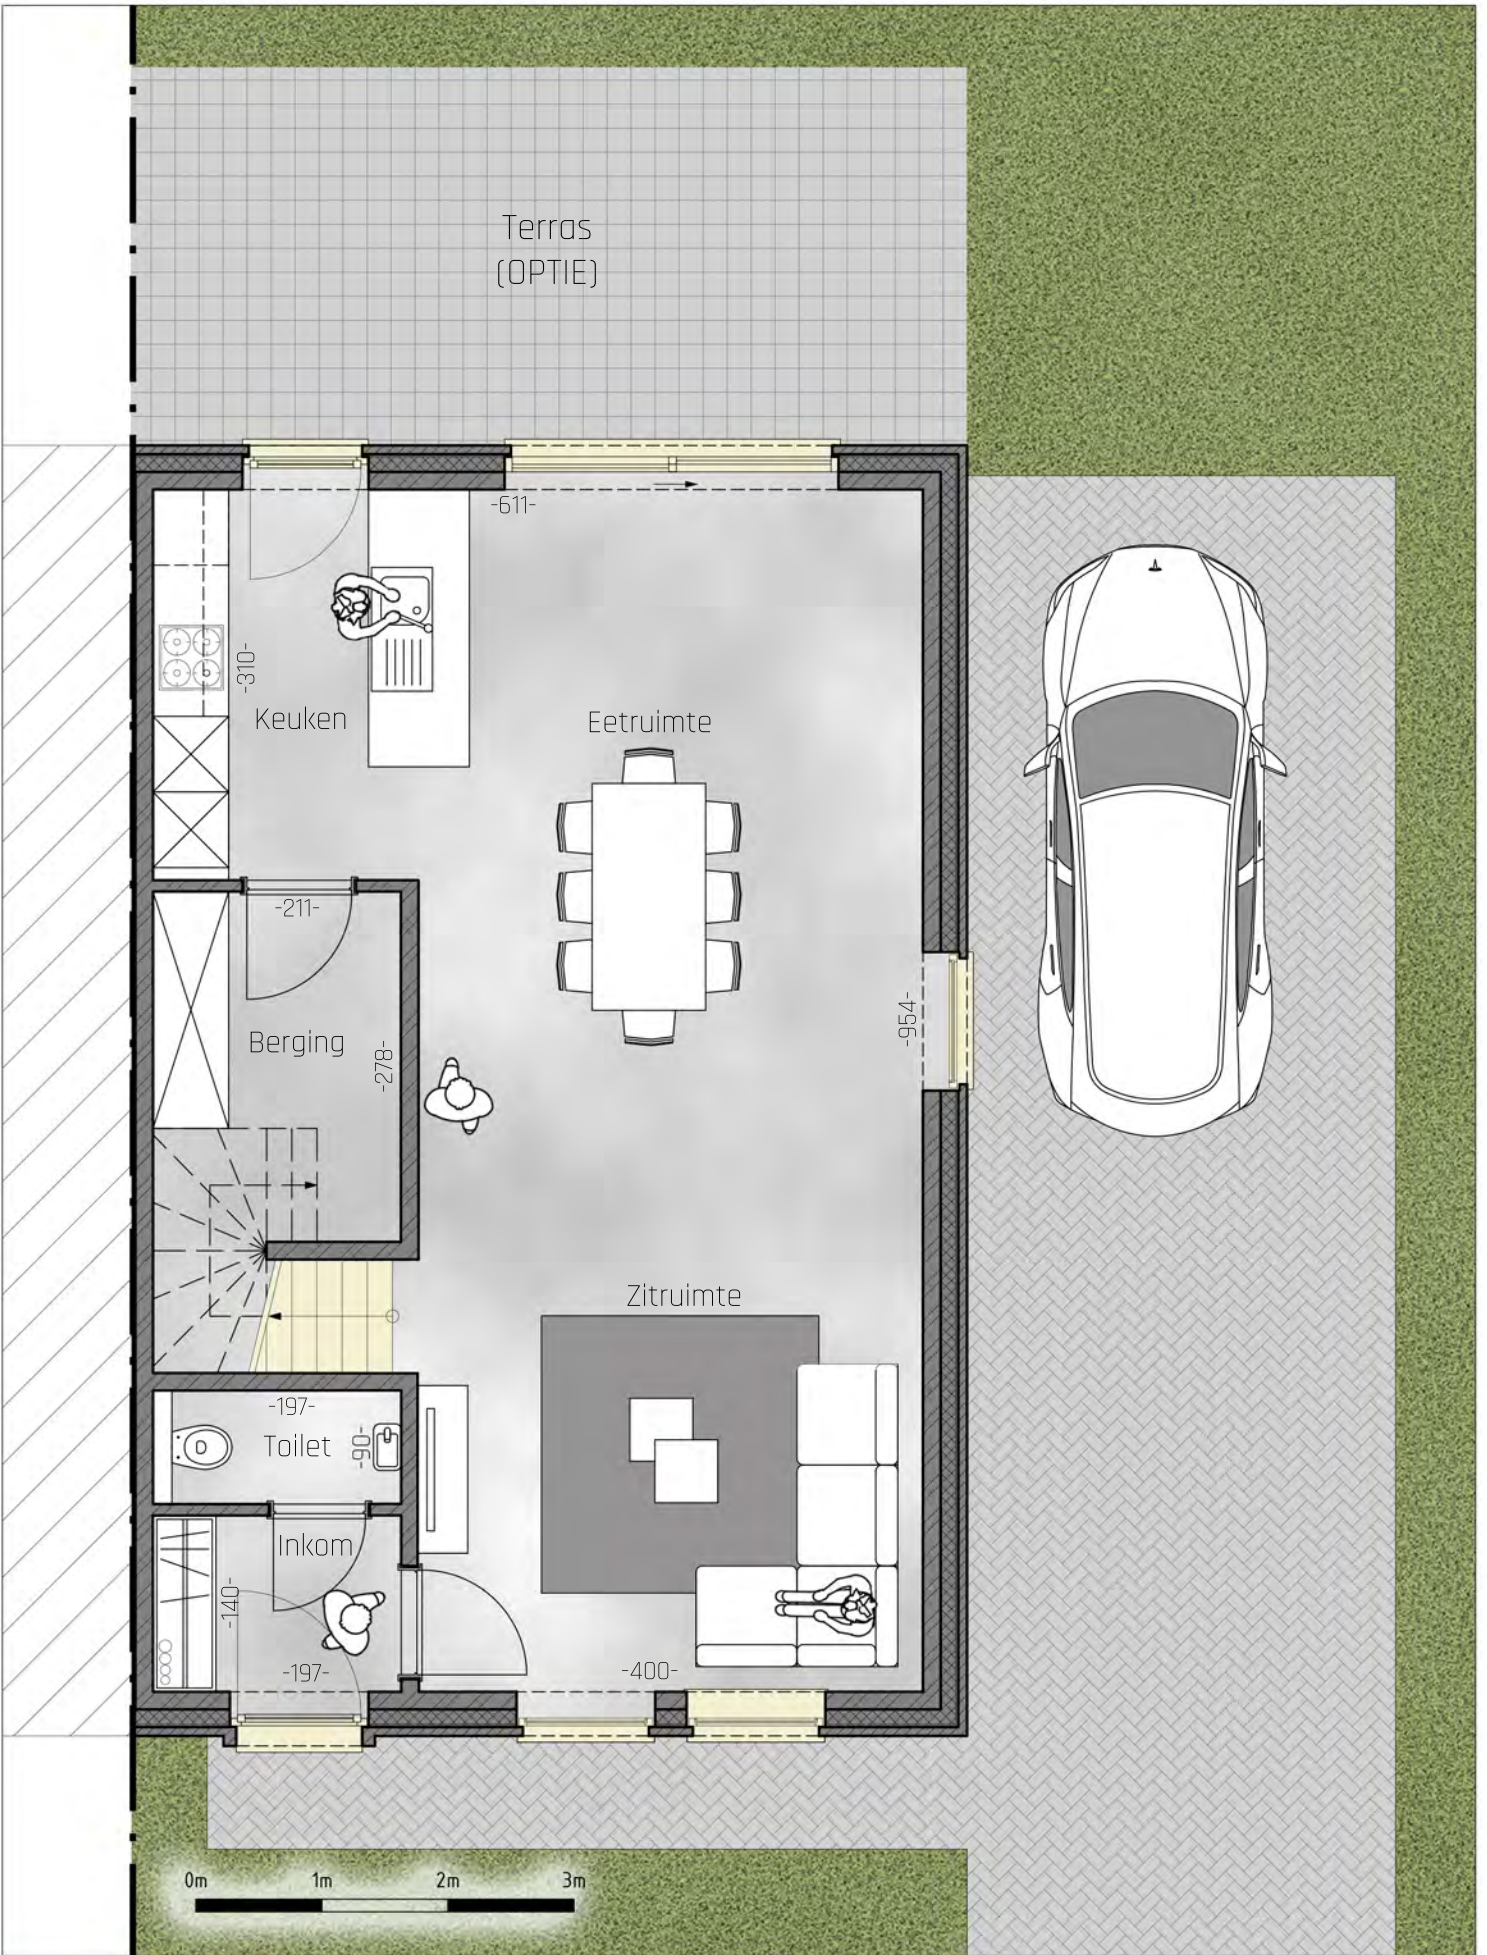

CURTIS PARK

Half open klassiek zone C

3582 Beringen (Koersel)
Sportlaan (Panisdries)

Lot 22

Half-open bebouwing

Oppervlakte perceel: 3a 25ca
Bruto bewoonbare oppervlakte: 122,78 m²

Voorgevel

Zijgevel