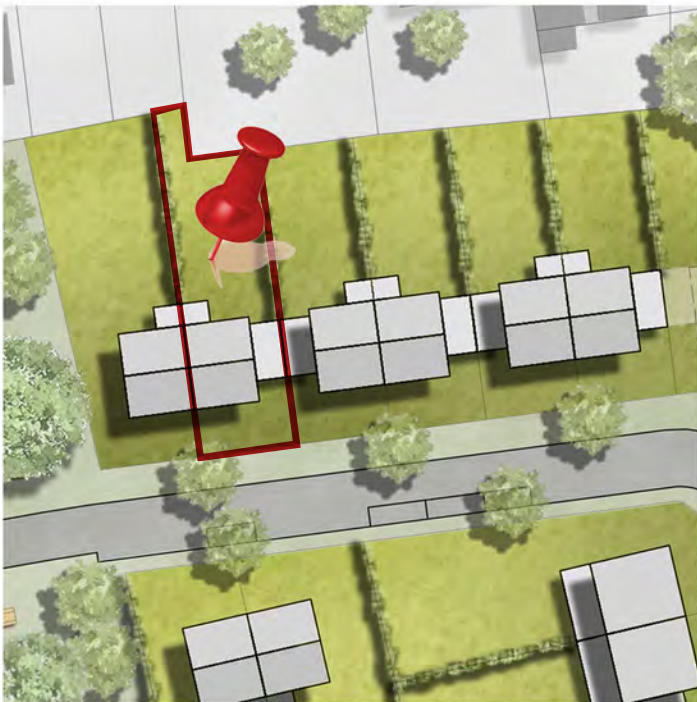

CURTIS PARK

Half open klassiek zone C

3582 Beringen (Koersel)
Sportlaan (Panisdries)

Lot 22

Half-open bebouwing

Oppervlakte perceel: 3a 25ca
Bruto bewoonbare oppervlakte: 122,78 m²

Voorgevel

Zijgevel