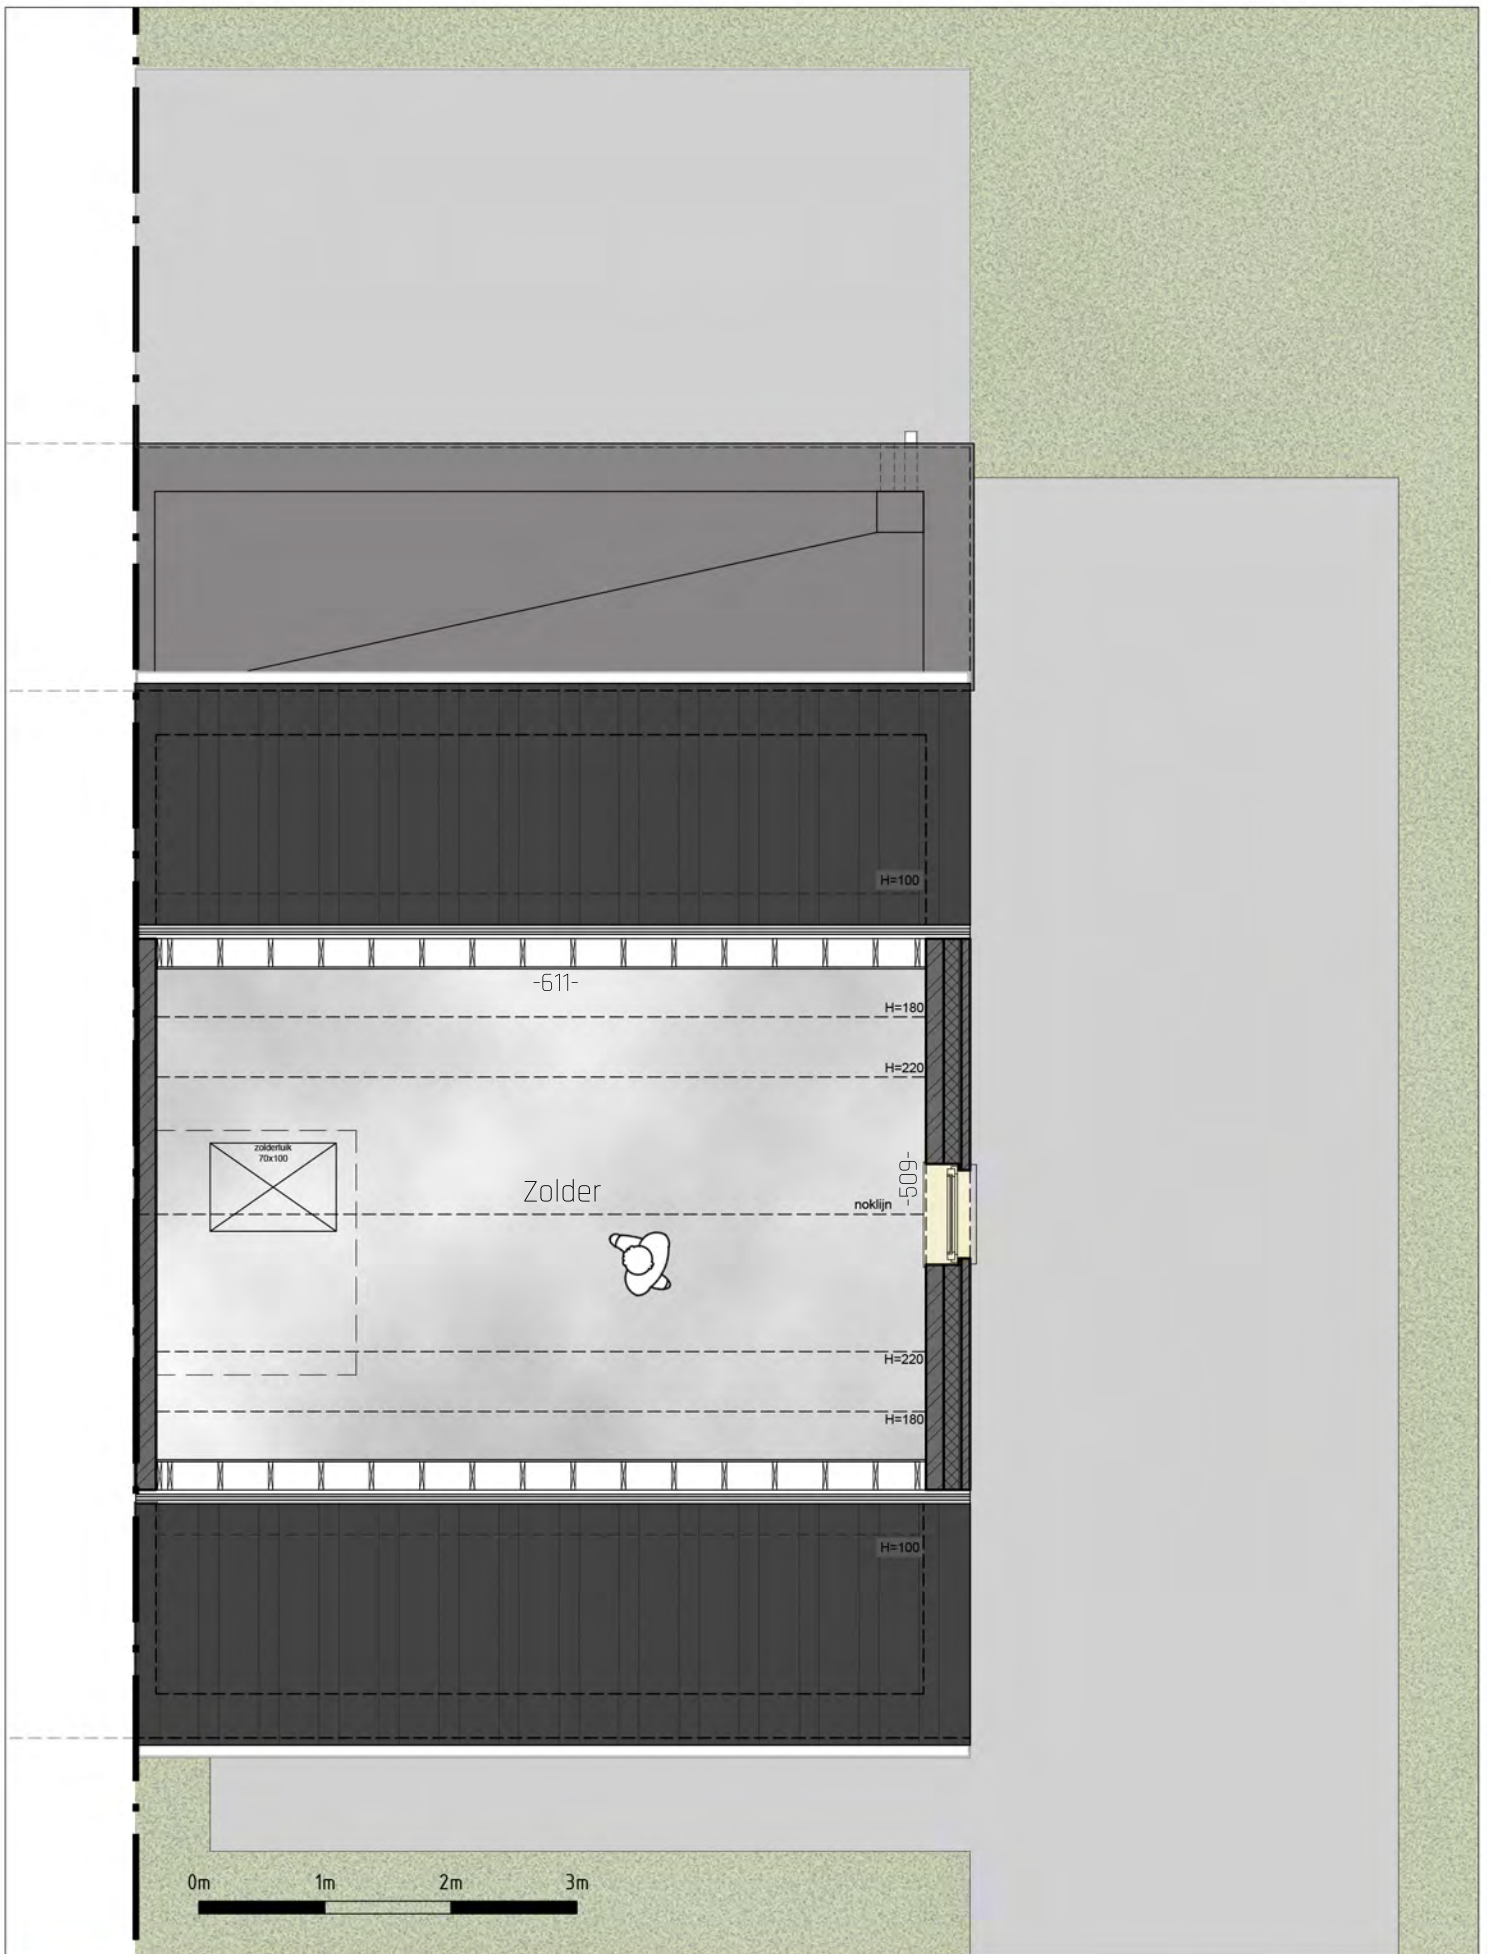

CURTIS PARK

Half open klassiek zone C

3582 Beringen (Koersel)
Sportlaan (Panisdries)

Lot 22

Half-open bebouwing

Oppervlakte perceel: 3a 25ca
Bruto bewoonbare oppervlakte: 122,78 m²

Voorgevel

Zijgevel