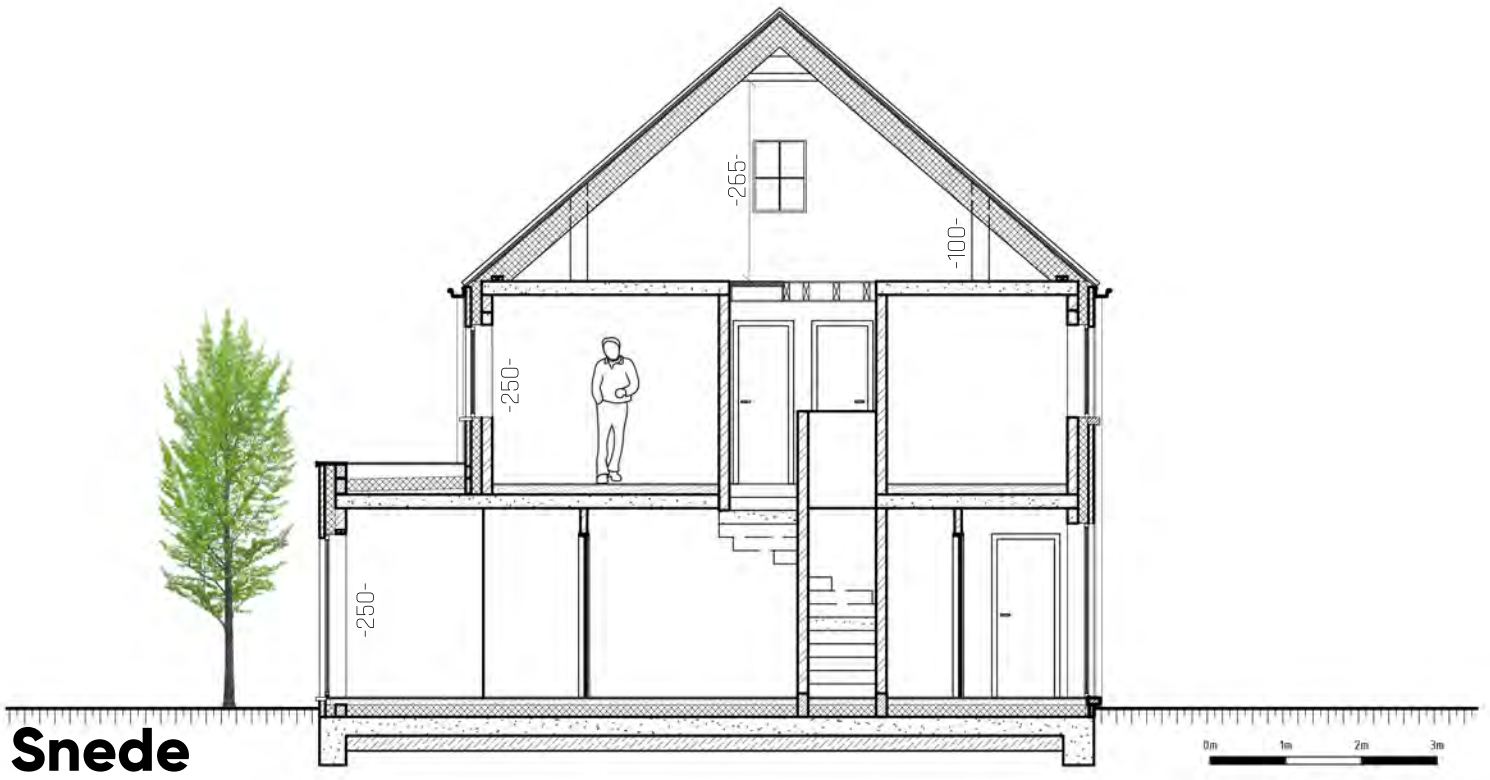

CURTIS PARK

Half open klassiek zone C

3582 Beringen (Koersel)
Sportlaan (Panisdries)

Lot 22

Half-open bebouwing

Oppervlakte perceel: 3a 25ca
Bruto bewoonbare oppervlakte: 122,78 m²

Voorgevel

Zijgevel